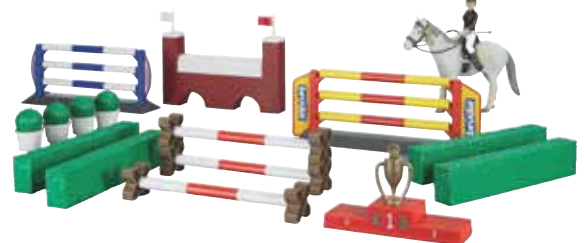

1. **625306** 1:16 3+
2. Springparcours met amazone en paard - Parcours de saut avec cavalière et cheval - Pferde-Springparcours mit Reiterin und Pferd - Horse jump parcours with horsewoman and horse - Stört hästhoppinderset med hästkvinn och häst

1. **600037** 1:16 3+
2. Man met witte jeans
   - Homme avec jean
   - Mann mit weißer Hose
   - Man with white jeans
   - Man med vita jeans