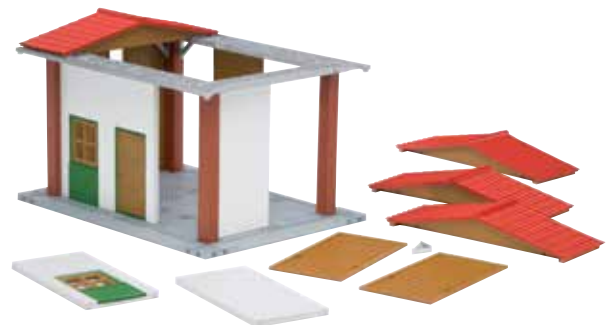

680107 1:16 3+
Werkplaats - Hangar - Maschinenhalle - Building - machine hall - Maskinhall