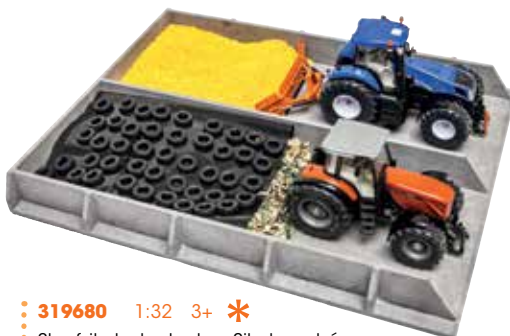

• **318751** 1:32 3+ *
• Mega silo met
• standaard - Mega
• silo - Mega Futtersilo
• - Mega silo including
• stand - Mega silo

• **319680** 1:32 3+ *
• Sleufsilo betonlook - Silo tranché,
• regard concret - Siloplatte,
• Betonoptik - Slotsilo concrete
• finishing - Plansilo, betong utseende