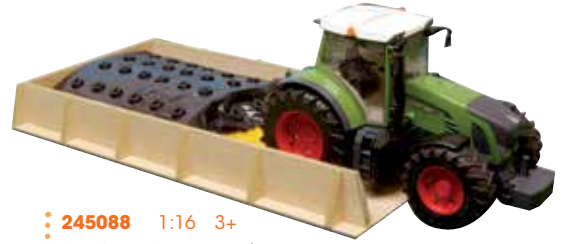

• **245088** 1:16 3+
• Sleufsilo - Silo tranché -
• Siloplatte - Slitsilo - Plansilo *
• **30x60x6 cm**

**TOP
PRODUCT**