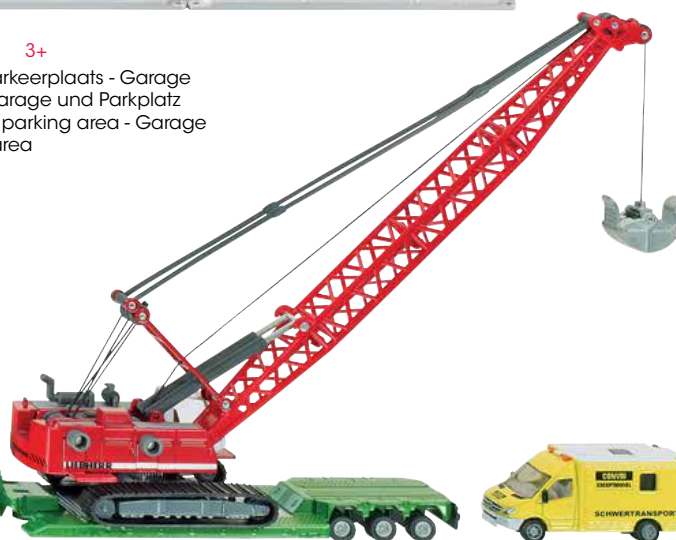

••• **018345** 1:87 3+
••• Zwaar transport met baggerkraan - Camion surbaissé avec pelle à
••• cables et voiture service - Schwertransport mit Seilbagger und
••• Begleifahrzeug - Heavy haulage transporter with excavator and
••• service vehicle - Tung transport med grävmaskin och servicebil